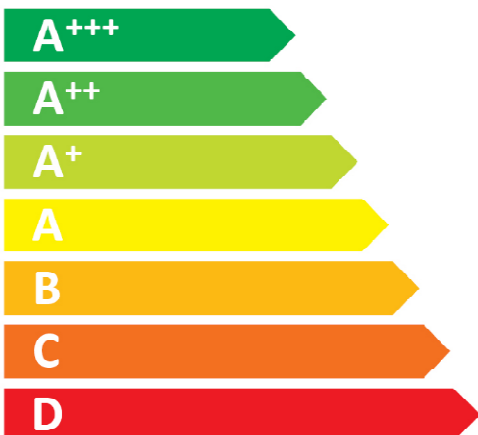

ENERG

енергия · ενεργεια

indelB

I II

K 60 ECOSMART G

A+++

ENERGIA · ЕНЕРГИЯ
ΕΝΕΡΓΕΙΑ · ENERGIJA
ENERGY · ENERGIE · ENERGI

55
kWh/annum